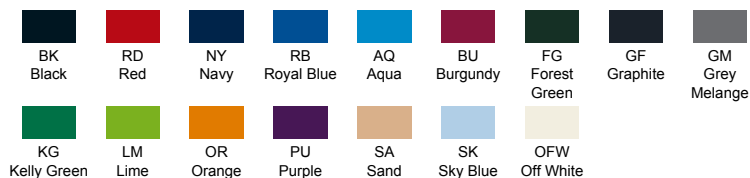

POLAR FLEECE MAN
FLRA300

KOLORY

OPIS

100% poliester. Gramatura: 300 gsm.

Bluza z polaru zapinana na suwak, dwie kieszenie. Material odporny na mechacenie. Stopery.

Rozmiar

EU	XS	S	M	L	XL	XXL
Szerokość	56 cm	58 cm	60 cm	62 cm	64 cm	66 cm
Długość	64 cm	66 cm	68 cm	70 cm	73 cm	75 cm